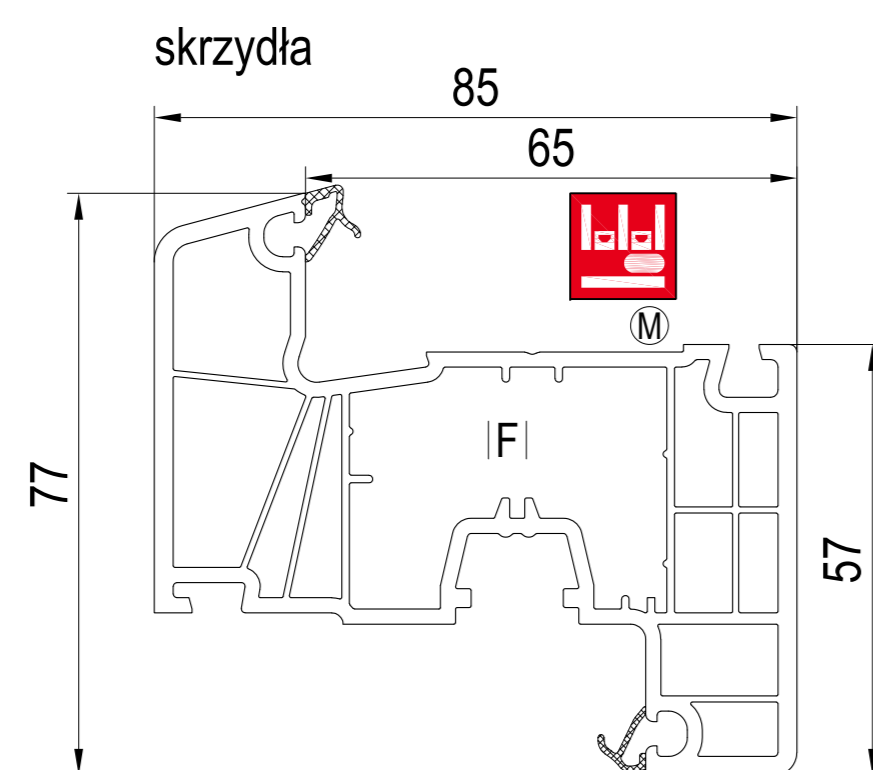

profile główne

- 170x53 (CL)(NL)
- 178x53 (CL)(NL)
- A 670301
- F 279053, 279054, 279055
- U 249058

- 170x54 (CL)(NL)
- 178x54 (CL)(NL)
- A 670301
- F 279053, 279054, 279055
- U 249058
- XI 447340, 449340, 447042, 449042

- 170x57 (CL)(NL)
- 178x57 (CL)(NL)
- A 670301
- D 677101, 679141 ~170x4x ...
- XI 470057, 479057
- D 620046, 640046 ~universal
- F 279053, 279054, 279055
- U 249058

- 170x20 (CL)
- 178x20 (CL)
- M A 650250, 650252, 655251, 680250, 685251 oder M J
- FI 249016, 259020, 259021, 259026, 289021
- M J 642261, 642262, 642263, 646265, 646266