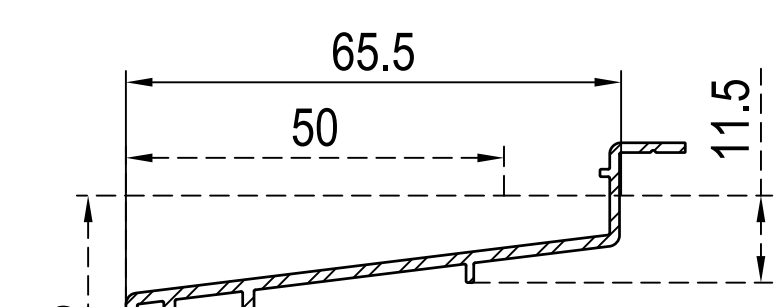

□ 110200
-> 110x99, 120x59
ICI 640238

■ 140219
-> 120x39, 120x91, 140x17, 140x090000011, 150x110000011
ICI 640238

□ 120190

□ 120192

aluminium

IPI aluskin nakładka aluminiowa

SL 114mm
AU 239mm
□ 249449 alu
-> 120249 ->70mm

ISI profile aluminiowe

SL 107mm
AU 258mm
GU 302mm
□ 229246 alu

dodatki

ICI zaślepka

650902
-> 120108

600220
-> 100220

640238
-> 110200,
120248,
120249,
140219,
140238

620249
-> 120248

-> do

głębokość zabudowy
->60mm ->IDEAL 2000
->70mm ->IDEAL 4000 / 5000
->85mm ->IDEAL 7000 / 8000
... ->IDEAL 2000 - 8000

SL długość widocznych powierzchni
AU obwód zewnętrzny
GU obwód całkowity