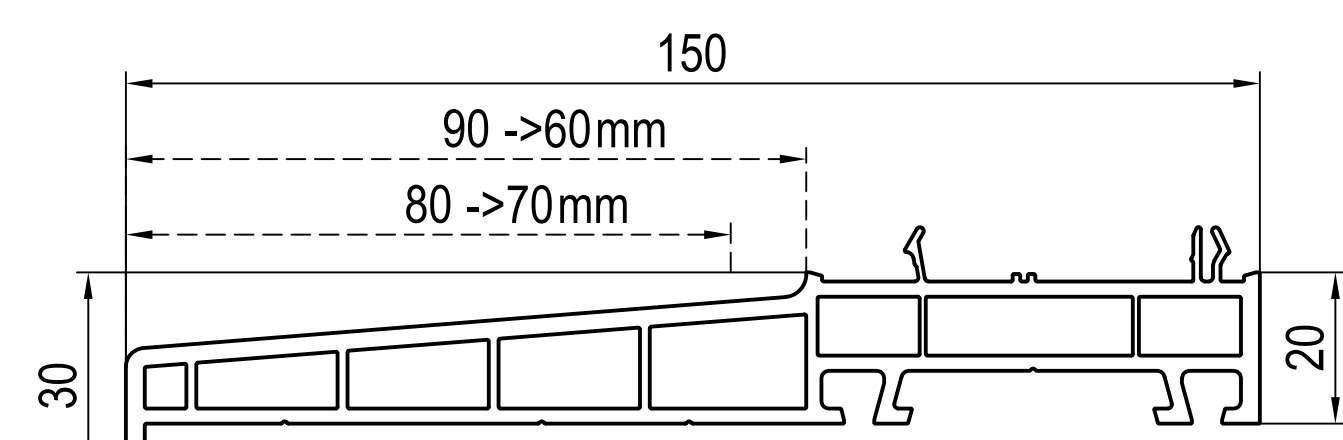

parapety zewnętrzne

■ 120246
ICI 650921

■ 120248
ICI 620249, 640238

■ 120249
->60/70mm
ICI 640238
IPI 249449 ->70mm

■ 140238
->70 mm
ICI 640238

□ 100220
ICI 600220

□ 120108
ICI 650902

□ 140229

□ 110200
-> 110x99, 120x59
ICI 640238

■ 140219
-> 120x39, 120x91, 140x17, 140x090000011, 150x110000011
ICI 640238

□ 120190

□ 120192

aluminium

IPI aluskin nakładka aluminiowa

SL 114mm
AU 239mm
□ 249449 alu
-> 120249 ->70mm

ISI profile aluminiowe

SL 107mm
AU 258mm
GU 302mm
□ 229246 alu

dodatki

ICI zaślepka

650902
-> 120108

600220
-> 100220

640238
-> 110200,
120248,
120249,
140219,
140238

620249
-> 120248

-> do

głębokość zabudowy
->60mm ->IDEAL 2000
->70mm ->IDEAL 4000 / 5000
->85mm ->IDEAL 7000 / 8000
... ->IDEAL 2000 - 8000

SL długość widocznych powierzchni
AU obwód zewnętrzny
GU obwód całkowity