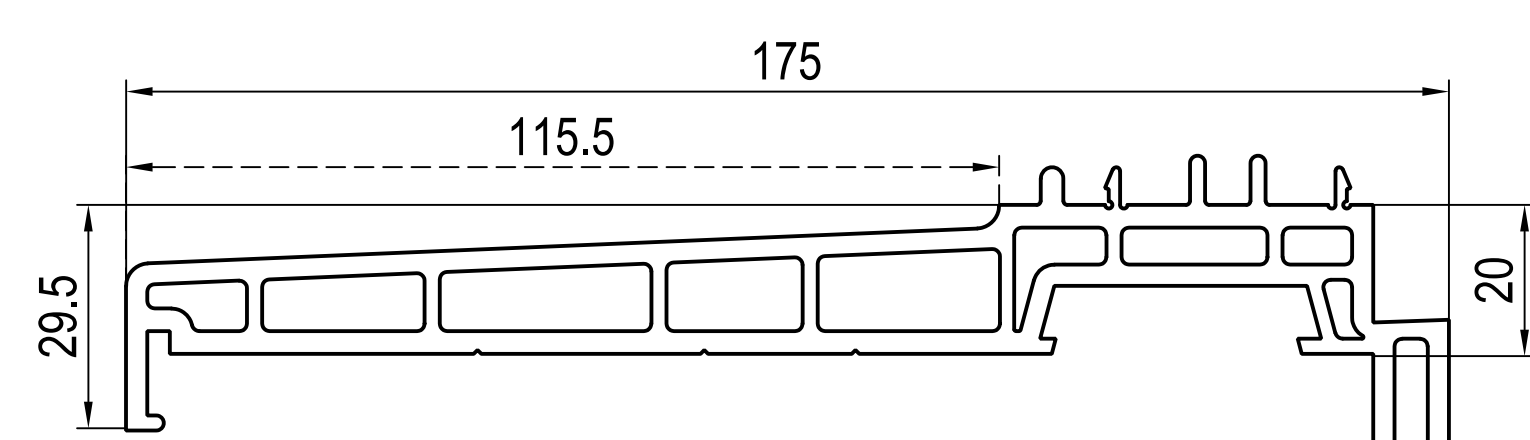

parapety zewnętrzne

■ 120246
ICI 650921

■ 120248
ICI 620249, 640238

■ 120249
->60/70mm
ICI 640238
IPI 249449 ->70mm

■ 140238
->70 mm
ICI 640238

□ 100220
ICI 600220

□ 120108
ICI 650902

□ 140229

□ 110200
-> 110x99, 120x59
ICI 640238

■ 140219
-> 120x39, 120x91, 140x17, 140x090000011, 150x110000011
ICI 640238

□ 120190

□ 120192

aluminium

IPI aluskin nakładka aluminiowa

SL 114mm
AU 239mm
□ 249449 alu
-> 120249 ->70mm

ISI profile aluminiowe

SL 107mm
AU 258mm
GU 302mm
□ 229246 alu

dodatki

ICI zaślepka

650902
-> 120108

600220
-> 100220

640238
-> 110200,
120248,
120249,
140219,
140238

620249
-> 120248

-> do

głębokość zabudowy
->60mm ->IDEAL 2000
->70mm ->IDEAL 4000 / 5000
->85mm ->IDEAL 7000 / 8000
... ->IDEAL 2000 - 8000

SL długość widocznych powierzchni
AU obwód zewnętrzny
GU obwód całkowity