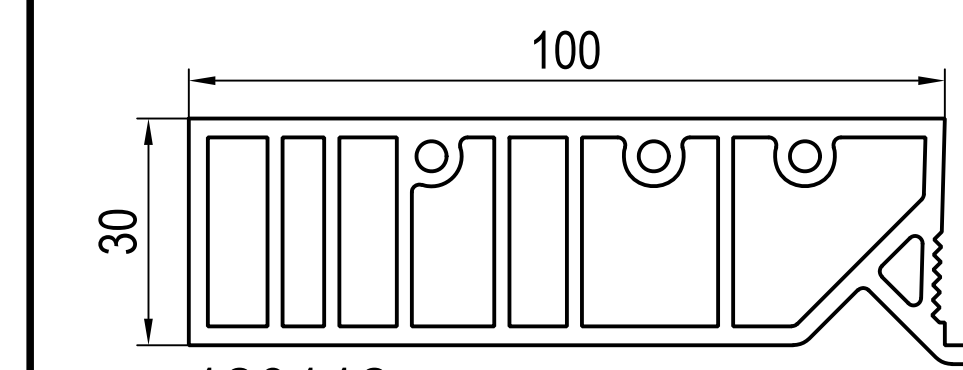

ościeża

■ 120112