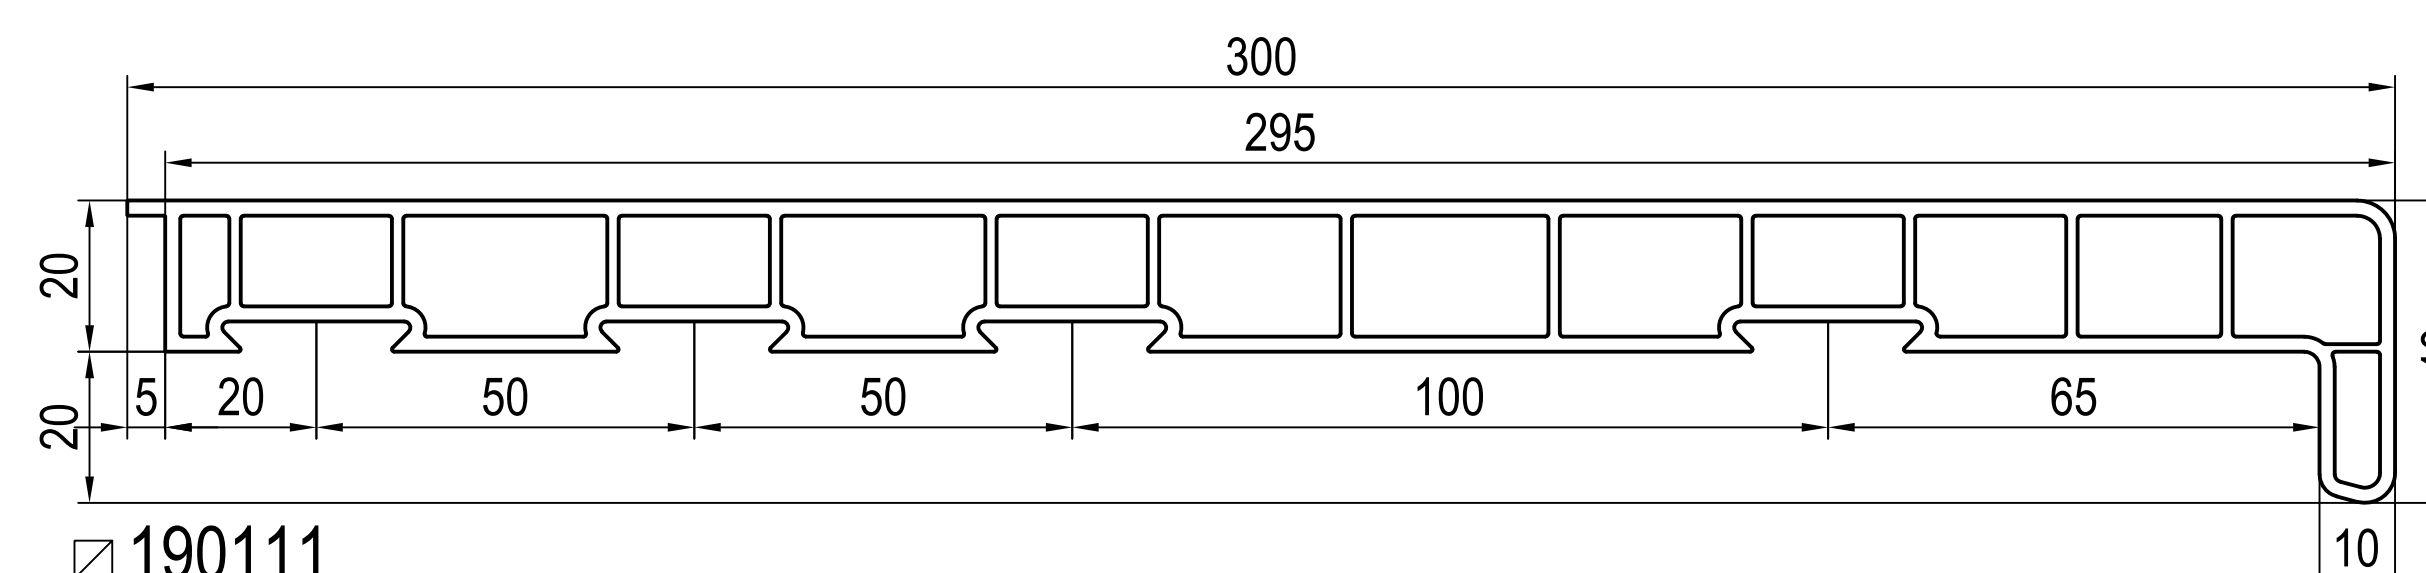

□ 190111
ICI 610911

ościeża

dodatki

ICI zaślepka

□ nie występuje w kolorze (brak okleiny)
■ występuje w kolorze (okleina)

-> do

głębokość zabudowy
->60mm ->IDEAL 2000
->70mm ->IDEAL 4000 / 5000
->85mm ->IDEAL 7000 / 8000
... ->IDEAL 2000 - 8000

SL długość widocznych powierzchni
AU obwód zewnętrzny
GU obwód całkowity