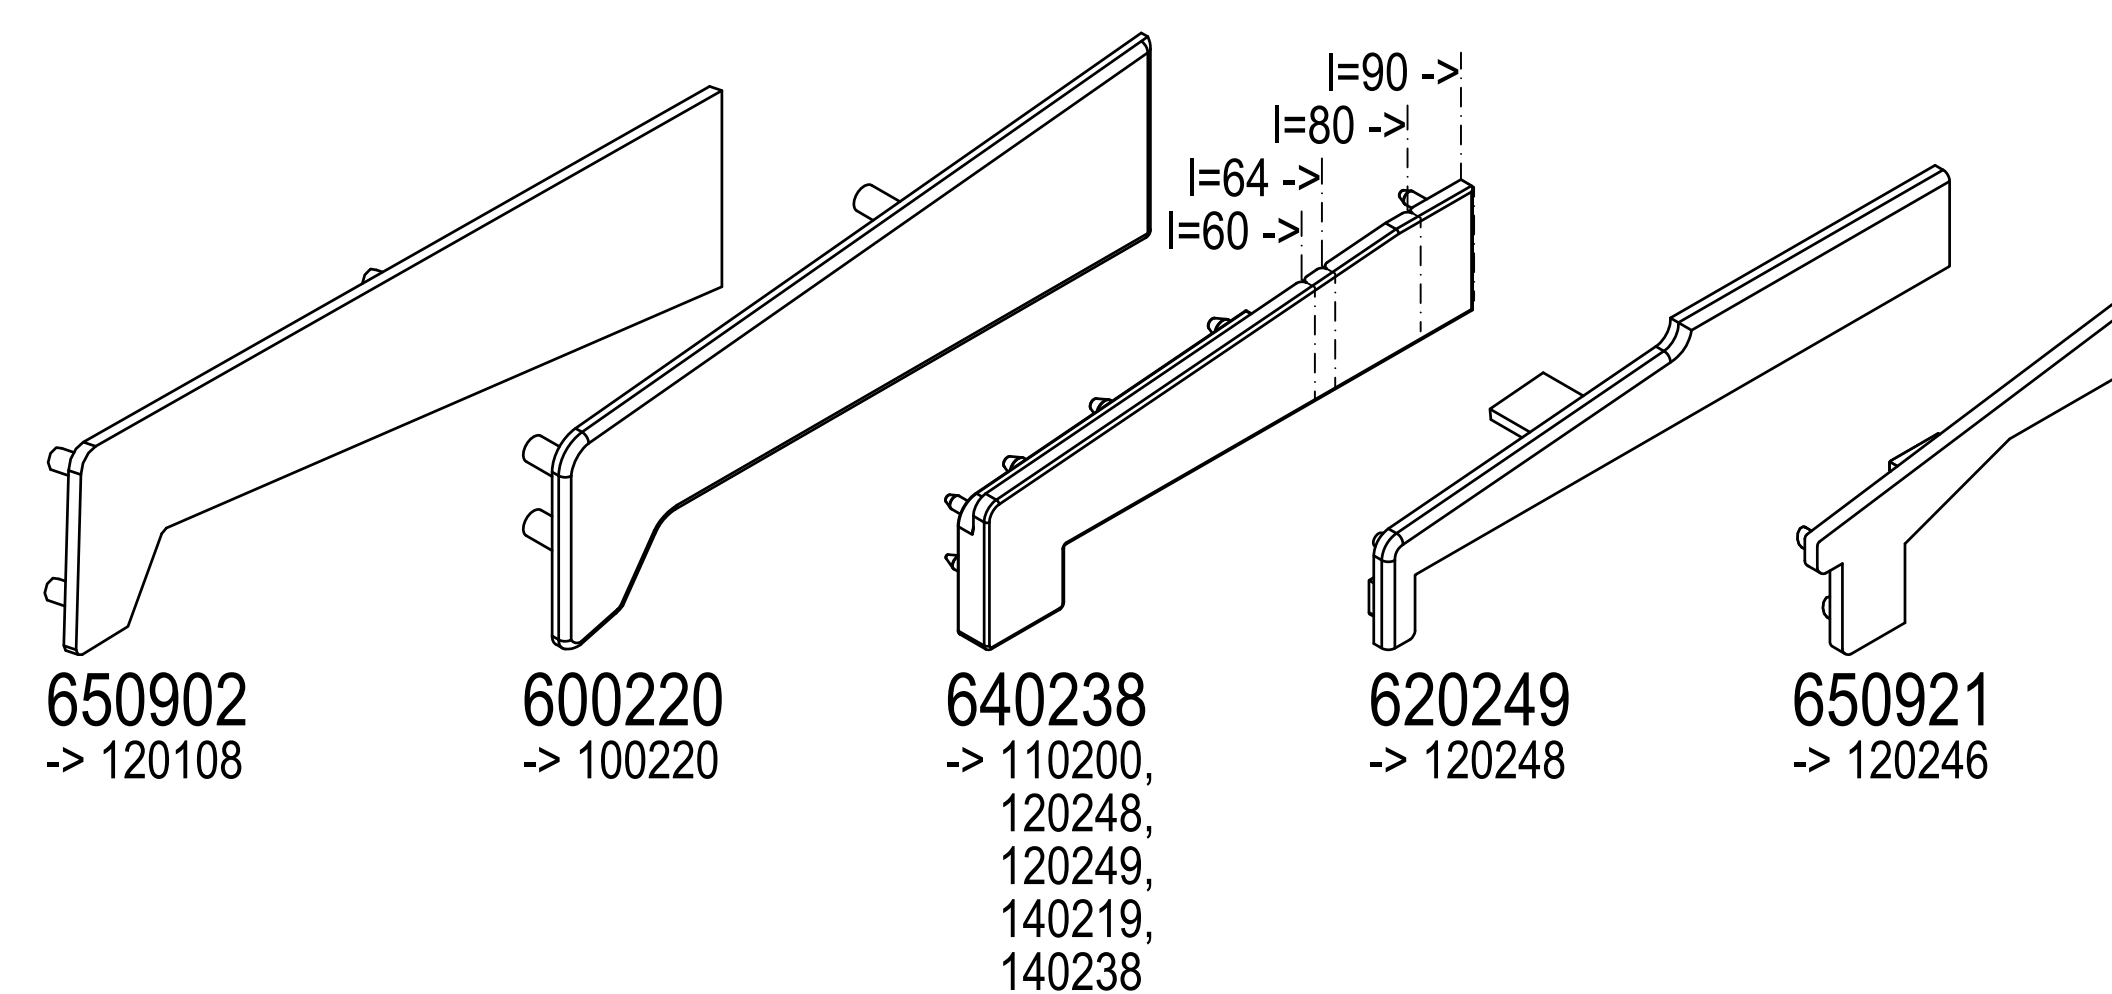

parapety zewnętrzne

■ 120246
ICI 650921

■ 120248
ICI 620249, 640238

■ 120249
->60/70mm
ICI 640238
IPI 249449 ->70mm

■ 140238
->70 mm
ICI 640238

□ 100220
ICI 600220

□ 120108
ICI 650902

□ 140229

□ 110200
-> 110x99, 120x59
ICI 640238

■ 140219
-> 120x39, 120x91, 140x17, 140x090000011, 150x110000011
ICI 640238

□ 120190

□ 120192

aluminium

IPI aluskin nakładka aluminiowa

SL 114mm
AU 239mm
□ 249449 alu
-> 120249 ->70mm

ISI profile aluminiowe

SL 107mm
AU 258mm
GU 302mm
□ 229246 alu

dodatki

ICI zaślepka

650902
-> 120108

600220
-> 100220

640238
-> 110200,
120248,
120249,
140219,
140238

620249
-> 120248

-> do

głębokość zabudowy
->60mm ->IDEAL 2000
->70mm ->IDEAL 4000 / 5000
->85mm ->IDEAL 7000 / 8000
... ->IDEAL 2000 - 8000

SL długość widocznych powierzchni
AU obwód zewnętrzny
GU obwód całkowity