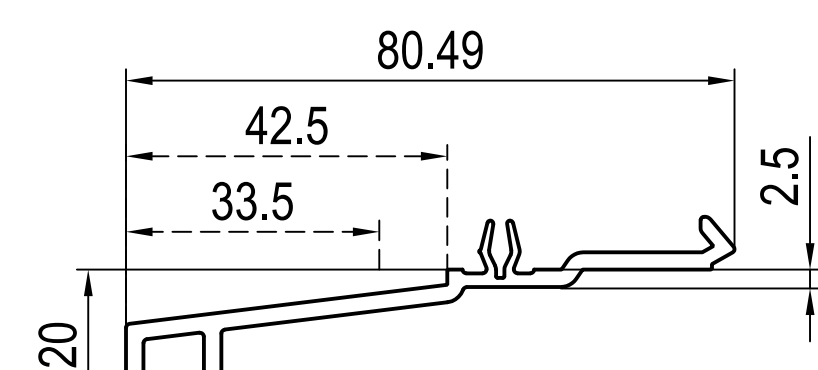

parapety zewnętrzne

■ 120246
ICI 650921

■ 120248
ICI 620249, 640238

■ 120249
->60/70mm
ICI 640238
IPI 249449 ->70mm

■ 140238
->70 mm
ICI 640238

□ 100220
ICI 600220

□ 120108
ICI 650902

□ 140229

□ 110200
-> 110x99, 120x59
ICI 640238

■ 140219
-> 120x39, 120x91, 140x17, 140x090000011, 150x110000011
ICI 640238

□ 120190

□ 120192

aluminium

IPI aluskin nakładka aluminiowa

SL 114mm
AU 239mm
□ 249449 alu
-> 120249 ->70mm

ISI profile aluminiowe

SL 107mm
AU 258mm
GU 302mm
□ 229246 alu

dodatki

ICI zaślepka

650902
-> 120108

600220
-> 100220

640238
-> 110200,
120248,
120249,
140219,
140238

620249
-> 120248

-> do

głębokość zabudowy
->60mm ->IDEAL 2000
->70mm ->IDEAL 4000 / 5000
->85mm ->IDEAL 7000 / 8000
... ->IDEAL 2000 - 8000

SL długość widocznych powierzchni
AU obwód zewnętrzny
GU obwód całkowity