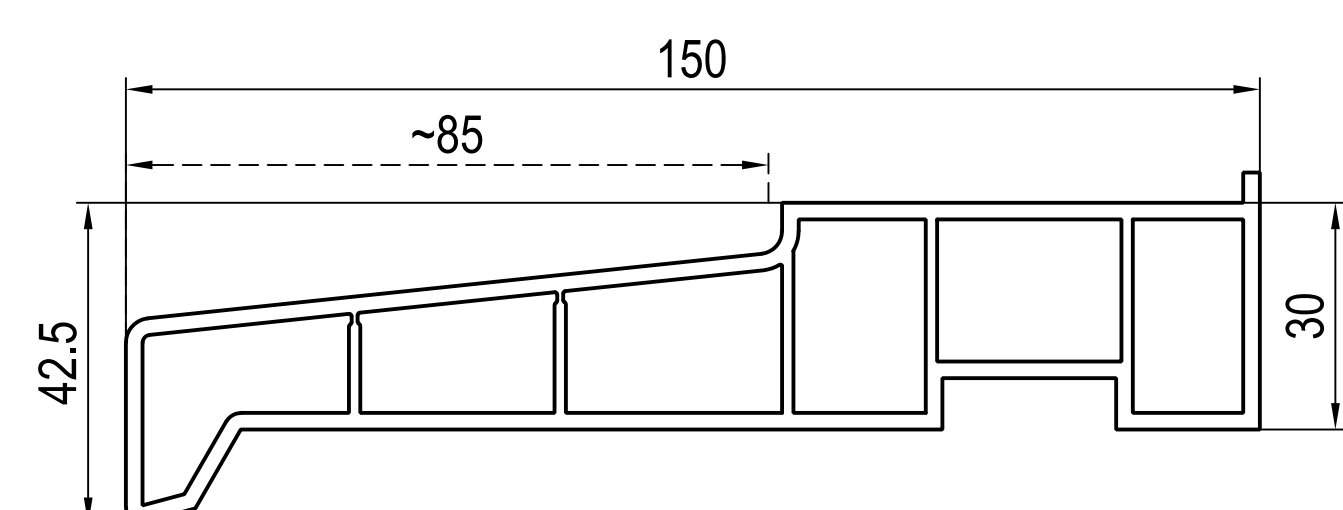

parapety zewnętrzne

■ 120246
ICI 650921

■ 120248
ICI 620249, 640238

■ 120249
->60/70mm
ICI 640238
IPI 249449 ->70mm

■ 140238
->70 mm
ICI 640238

□ 100220
ICI 600220

□ 120108
ICI 650902

□ 140229

□ 110200
-> 110x99, 120x59
ICI 640238

■ 140219
-> 120x39, 120x91, 140x17, 140x090000011, 150x110000011
ICI 640238

□ 120190

□ 120192

aluminium

IPI aluskin nakładka aluminiowa

SL 114mm
AU 239mm
□ 249449 alu
-> 120249 ->70mm

ISI profile aluminiowe

SL 107mm
AU 258mm
GU 302mm
□ 229246 alu

dodatki

ICI zaślepka

650902
-> 120108

600220
-> 100220

640238
-> 110200,
120248,
120249,
140219,
140238

620249
-> 120248

-> do

głębokość zabudowy
->60mm ->IDEAL 2000
->70mm ->IDEAL 4000 / 5000
->85mm ->IDEAL 7000 / 8000
... ->IDEAL 2000 - 8000

SL długość widocznych powierzchni
AU obwód zewnętrzny
GU obwód całkowity