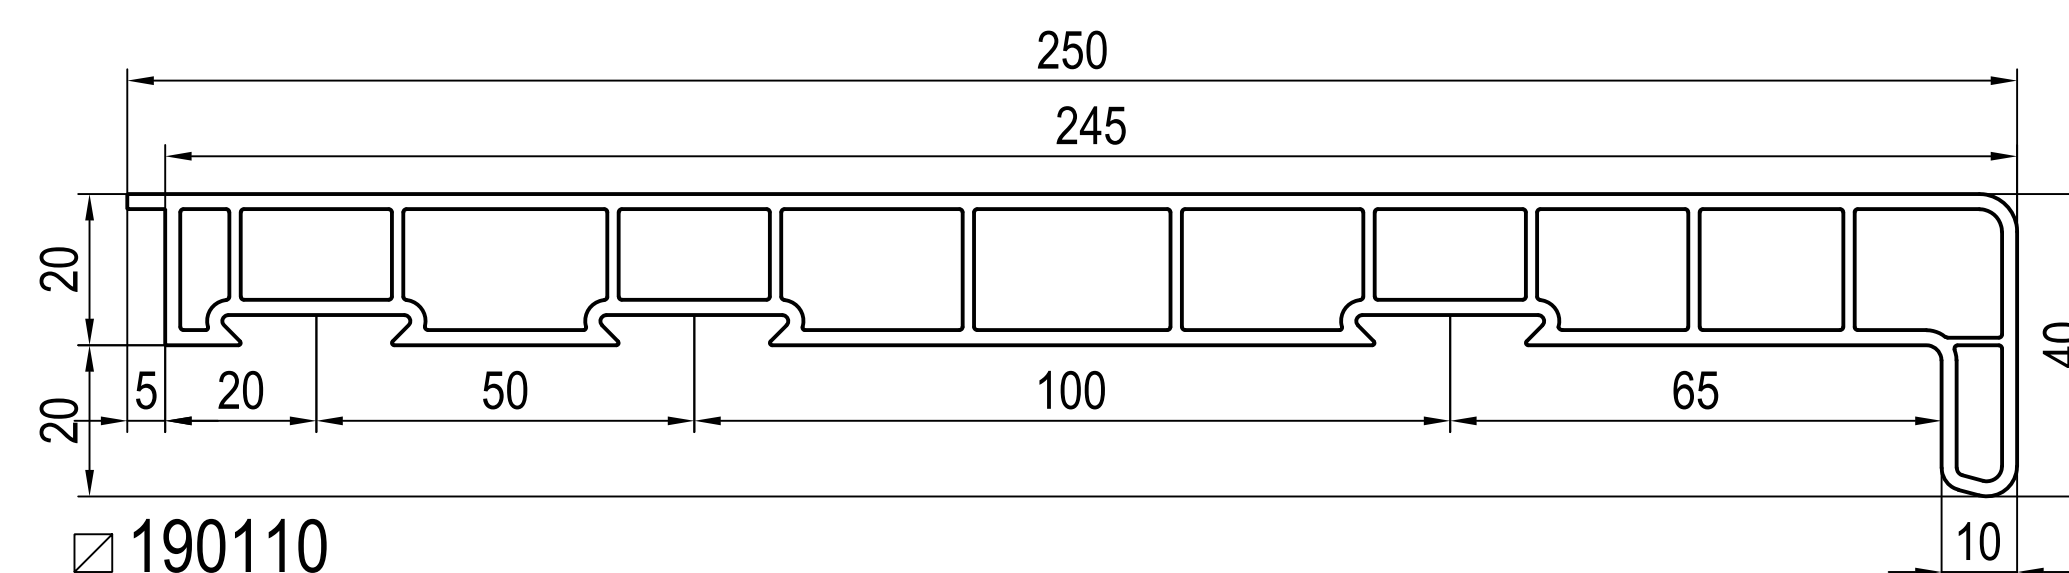

parapety wewnętrzne

□ 190110
ICI 610911 obcięty