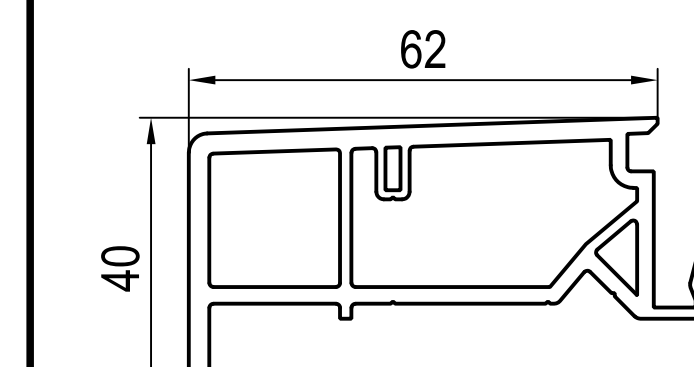

parapety zewnętrzne

aluminium

IPI aluskin nakładka aluminiowa

ISI profile aluminiowe

dodatki

ICI zaślepka

parapety wewnętrzne

ościeża

□ 120195

dodatki

ICI zaślepka

□ nie występuje w kolorze (brak okleiny)
■ występuje w kolorze (okleina)

-> do

głębokość zabudowy
->60mm ->IDEAL 2000
->70mm ->IDEAL 4000 / 5000
->85mm ->IDEAL 7000 / 8000
... ->IDEAL 2000 - 8000

SL długość widocznych powierzchni
AU obwód zewnętrzny
GU obwód całkowity