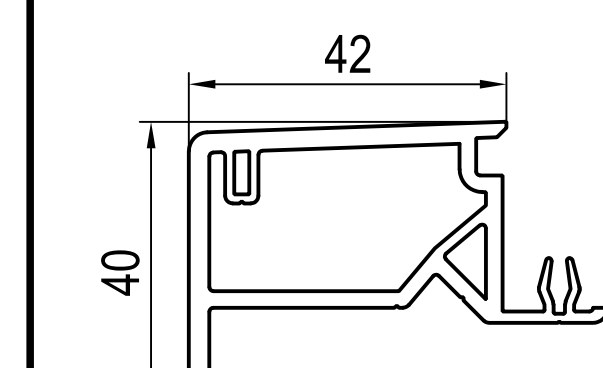

parapety zewnętrzne

aluminium

IPI aluskin nakładka aluminiowa

ISI profile aluminiowe

dodatki

ICI zaślepka

parapety wewnętrzne

ościeża

□ 120194

dodatki

ICI zaślepka

□ nie występuje w kolorze (brak okleiny)
■ występuje w kolorze (okleina)

-> do

głębokość zabudowy
->60mm ->IDEAL 2000
->70mm ->IDEAL 4000 / 5000
->85mm ->IDEAL 7000 / 8000
... ->IDEAL 2000 - 8000

SL długość widocznych powierzchni
AU obwód zewnętrzny
GU obwód całkowity