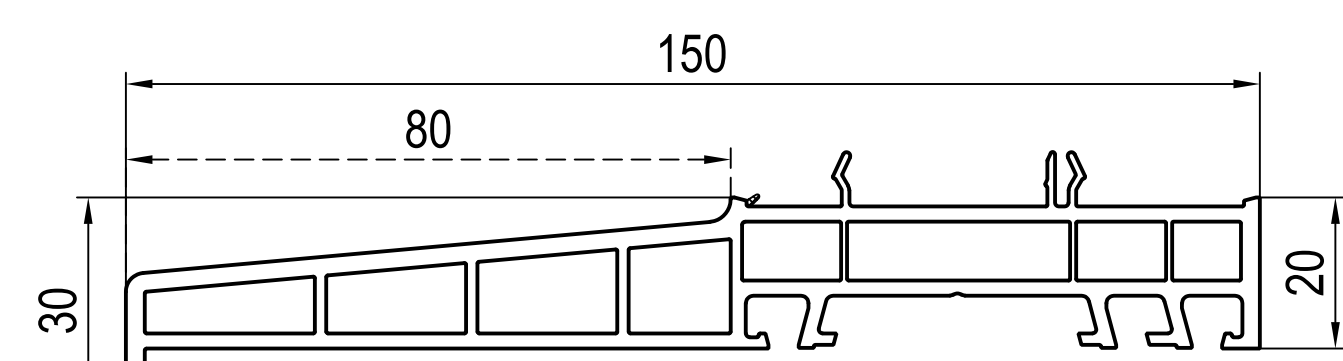

parapety zewnętrzne

■ 120246
ICI 650921

■ 120248
ICI 620249, 640238

■ 120249
->60/70mm
ICI 640238
IPI 249449 ->70mm

■ 140238
->70 mm
ICI 640238

□ 100220
ICI 600220

□ 120108
ICI 650902

□ 140229

□ 110200
-> 110x99, 120x59
ICI 640238

■ 140219
-> 120x39, 120x91, 140x17, 140x090000011, 150x110000011
ICI 640238

□ 120190

□ 120192

aluminium

IPI aluskin nakładka aluminiowa

SL 114mm
AU 239mm
□ 249449 alu
-> 120249 ->70mm

ISI profile aluminiowe

SL 107mm
AU 258mm
GU 302mm
□ 229246 alu

dodatki

ICI zaślepka

650902
-> 120108

600220
-> 100220

640238
-> 110200,
120248,
120249,
140219,
140238

620249
-> 120248

-> do

głębokość zabudowy
->60mm ->IDEAL 2000
->70mm ->IDEAL 4000 / 5000
->85mm ->IDEAL 7000 / 8000
... ->IDEAL 2000 - 8000

SL długość widocznych powierzchni
AU obwód zewnętrzny
GU obwód całkowity