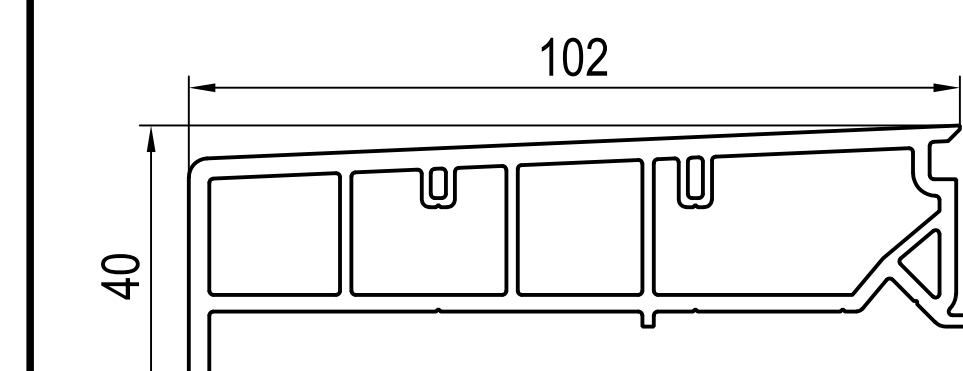

parapety zewnętrzne

aluminium

IPI aluskin nakładka aluminiowa

ISI profile aluminiowe

dodatki

ICI zaślepka

parapety wewnętrzne

ościeża

□ 120196

dodatki

ICI zaślepka

□ nie występuje w kolorze (brak okleiny)
■ występuje w kolorze (okleina)

-> do

głębokość zabudowy
->60mm ->IDEAL 2000
->70mm ->IDEAL 4000 / 5000
->85mm ->IDEAL 7000 / 8000
... ->IDEAL 2000 - 8000

SL długość widocznych powierzchni
AU obwód zewnętrzny
GU obwód całkowity