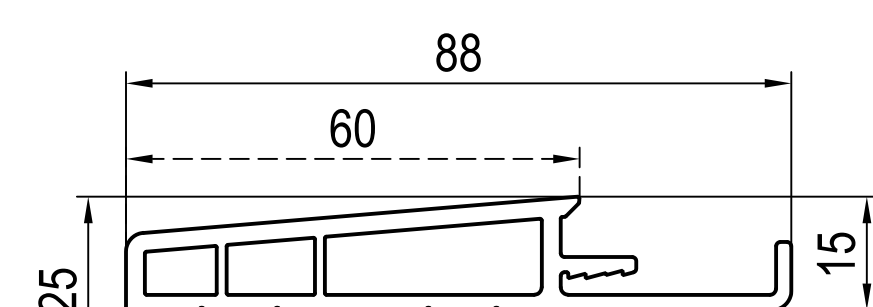

parapety zewnętrzne

■ 120246
ICI 650921

■ 120248
ICI 620249, 640238

■ 120249
->60/70mm
ICI 640238
IPI 249449 ->70mm

■ 140238
->70 mm
ICI 640238

□ 100220
ICI 600220

□ 120108
ICI 650902

□ 140229

□ 110200
-> 110x99, 120x59
ICI 640238

■ 140219
-> 120x39, 120x91, 140x17, 140x090000011, 150x110000011
ICI 640238

□ 120190

□ 120192

aluminium

IPI aluskin nakładka aluminiowa

SL 114mm
AU 239mm
□ 249449 alu
-> 120249 ->70mm

ISI profile aluminiowe

SL 107mm
AU 258mm
GU 302mm
□ 229246 alu

dodatki

ICI zaślepka

650902
-> 120108

600220
-> 100220

640238
-> 110200,
120248,
120249,
140219,
140238

620249
-> 120248

-> do

głębokość zabudowy
->60mm ->IDEAL 2000
->70mm ->IDEAL 4000 / 5000
->85mm ->IDEAL 7000 / 8000
... ->IDEAL 2000 - 8000

SL długość widocznych powierzchni
AU obwód zewnętrzny
GU obwód całkowity