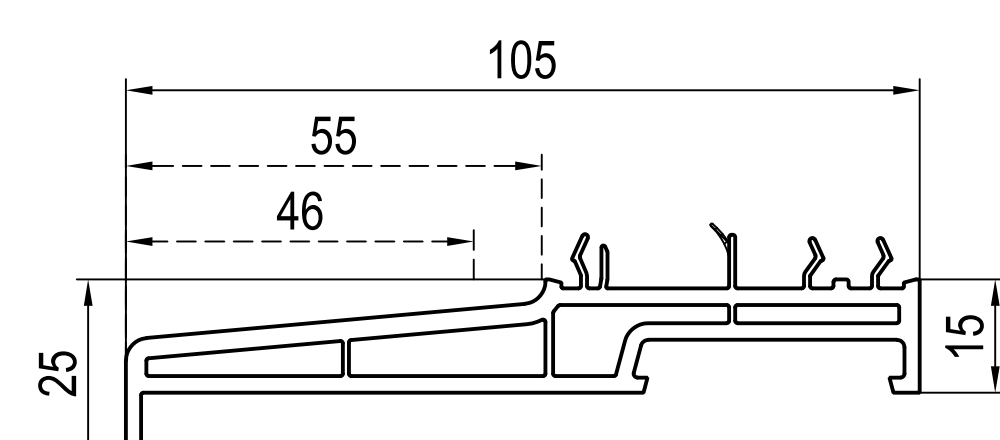

parapety zewnętrzne

■ 120246
ICI 650921

■ 120248
ICI 620249, 640238

■ 120249
->60/70mm
ICI 640238
IPI 249449 ->70mm

■ 140238
->70 mm
ICI 640238

□ 100220
ICI 600220

□ 120108
ICI 650902

□ 140229

□ 110200
-> 110x99, 120x59
ICI 640238

■ 140219
-> 120x39, 120x91, 140x17, 140x090000011, 150x110000011
ICI 640238

□ 120190

□ 120192

aluminium

IPI aluskin nakładka aluminiowa

SL 114mm
AU 239mm
□ 249449 alu
-> 120249 ->70mm

ISI profile aluminiowe

SL 107mm
AU 258mm
GU 302mm
□ 229246 alu

dodatki

ICI zaślepka

650902
-> 120108

600220
-> 100220

640238
-> 110200,
120248,
120249,
140219,
140238

620249
-> 120248

-> do

głębokość zabudowy
->60mm ->IDEAL 2000
->70mm ->IDEAL 4000 / 5000
->85mm ->IDEAL 7000 / 8000
... ->IDEAL 2000 - 8000

SL długość widocznych powierzchni
AU obwód zewnętrzny
GU obwód całkowity