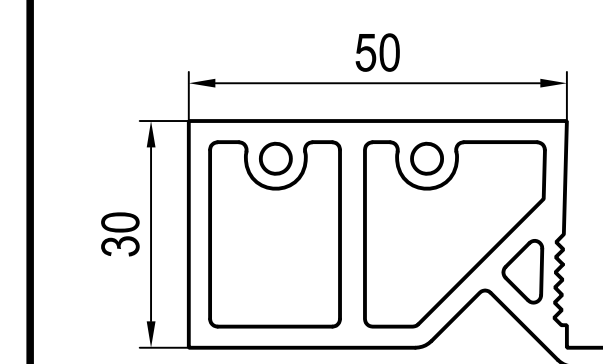

parapety zewnętrzne

aluminium

IPI aluskin nakładka aluminiowa

ISI profile aluminiowe

dodatki

ICI zaślepka

parapety wewnętrzne

ościeża

□ 120113

dodatki

ICI zaślepka

□ nie występuje w kolorze (brak okleiny)
■ występuje w kolorze (okleina)

-> do

głębokość zabudowy
->60mm ->IDEAL 2000
->70mm ->IDEAL 4000 / 5000
->85mm ->IDEAL 7000 / 8000
... ->IDEAL 2000 - 8000

SL długość widocznych powierzchni
AU obwód zewnętrzny
GU obwód całkowity