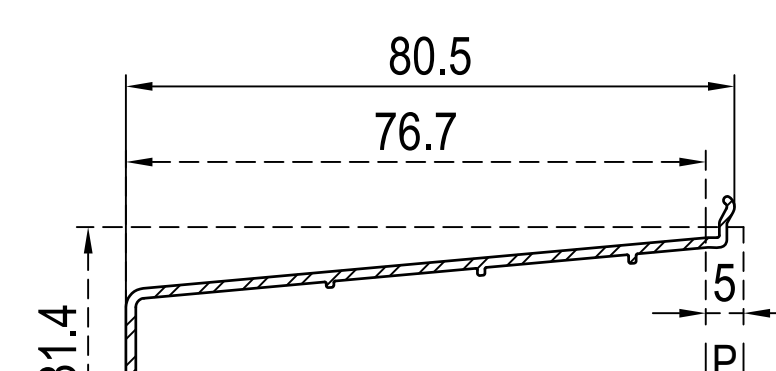

□ 110200
-> 110x99, 120x59
ICI 640238

■ 140219
-> 120x39, 120x91, 140x17, 140x090000011, 150x110000011
ICI 640238

□ 120190

□ 120192

aluminium

IPI aluskin nakładka aluminiowa

SL 114mm
AU 239mm
□ 249449 alu
-> 120249 ->70mm

ISI profile aluminiowe

SL 107mm
AU 258mm
GU 302mm
□ 229246 alu

dodatki

ICI zaślepka

650902
-> 120108

600220
-> 100220

640238
-> 110200,
120248,
120249,
140219,
140238

620249
-> 120248

-> do

głębokość zabudowy
->60mm ->IDEAL 2000
->70mm ->IDEAL 4000 / 5000
->85mm ->IDEAL 7000 / 8000
... ->IDEAL 2000 - 8000

SL długość widocznych powierzchni
AU obwód zewnętrzny
GU obwód całkowity