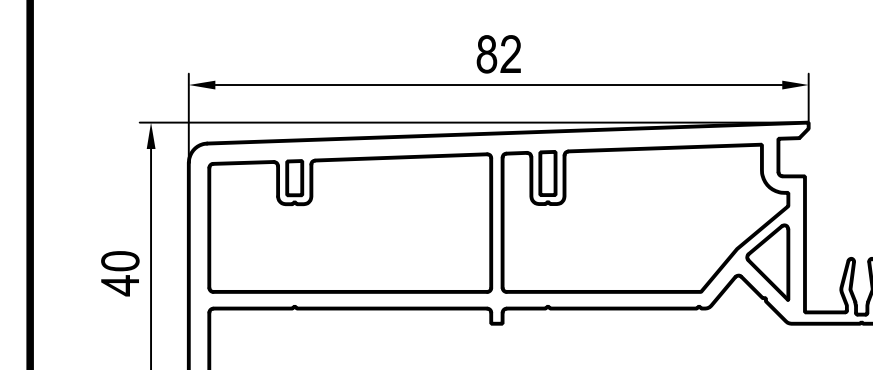

parapety zewnętrzne

aluminium

IPI aluskin nakładka aluminiowa

ISI profile aluminiowe

dodatki

ICI zaślepka

parapety wewnętrzne

ościeża

■ 120270

dodatki

ICI zaślepka

□ nie występuje w kolorze (brak okleiny)
■ występuje w kolorze (okleina)

-> do

głębokość zabudowy
->60mm ->IDEAL 2000
->70mm ->IDEAL 4000 / 5000
->85mm ->IDEAL 7000 / 8000
... ->IDEAL 2000 - 8000

SL długość widocznych powierzchni
AU obwód zewnętrzny
GU obwód całkowity