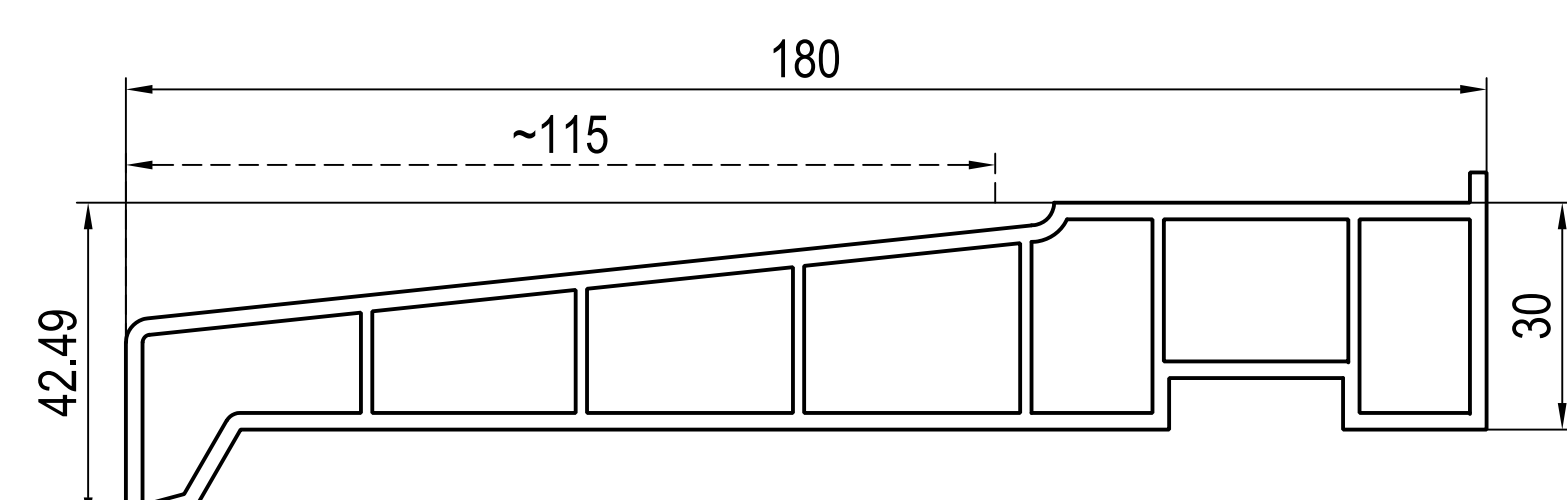

parapety zewnętrzne

■ 120246
ICI 650921

■ 120248
ICI 620249, 640238

■ 120249
->60/70mm
ICI 640238
IPI 249449 ->70mm

■ 140238
->70 mm
ICI 640238

□ 100220
ICI 600220

□ 120108
ICI 650902

□ 140229

□ 110200
-> 110x99, 120x59
ICI 640238

■ 140219
-> 120x39, 120x91, 140x17, 140x090000011, 150x110000011
ICI 640238

□ 120190

□ 120192

aluminium

IPI aluskin nakładka aluminiowa

SL 114mm
AU 239mm
□ 249449 alu
-> 120249 ->70mm

ISI profile aluminiowe

SL 107mm
AU 258mm
GU 302mm
□ 229246 alu

dodatki

ICI zaślepka

650902
-> 120108

600220
-> 100220

640238
-> 110200,
120248,
120249,
140219,
140238

620249
-> 120248

-> do

głębokość zabudowy
->60mm ->IDEAL 2000
->70mm ->IDEAL 4000 / 5000
->85mm ->IDEAL 7000 / 8000
... ->IDEAL 2000 - 8000

SL długość widocznych powierzchni
AU obwód zewnętrzny
GU obwód całkowity