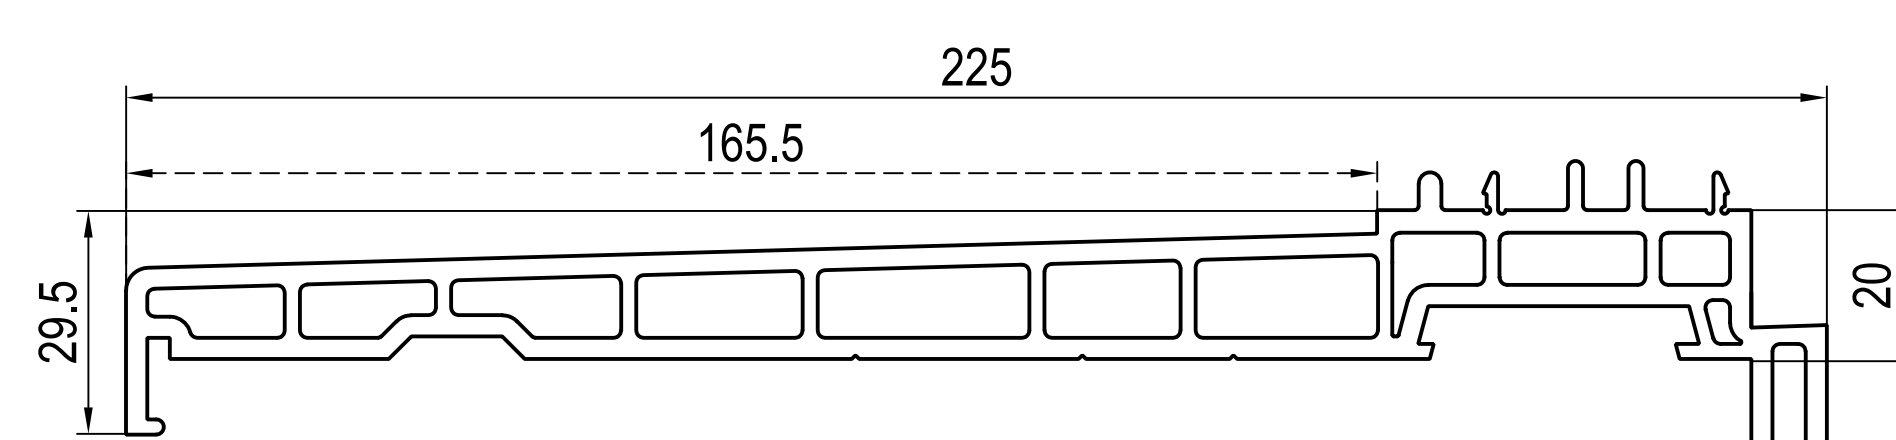

parapety zewnętrzne

■ 120246
ICI 650921

■ 120248
ICI 620249, 640238

■ 120249
->60/70mm
ICI 640238
IPI 249449 ->70mm

■ 140238
->70 mm
ICI 640238

□ 100220
ICI 600220

□ 120108
ICI 650902

□ 140229

□ 110200
-> 110x99, 120x59
ICI 640238

■ 140219
-> 120x39, 120x91, 140x17, 140x090000011, 150x110000011
ICI 640238

□ 120190

□ 120192

aluminium

IPI aluskin nakładka aluminiowa

SL 114mm
AU 239mm
□ 249449 alu
-> 120249 ->70mm

ISI profile aluminiowe

SL 107mm
AU 258mm
GU 302mm
□ 229246 alu

dodatki

ICI zaślepka

650902
-> 120108

600220
-> 100220

640238
-> 110200,
120248,
120249,
140219,
140238

620249
-> 120248

-> do

głębokość zabudowy
->60mm ->IDEAL 2000
->70mm ->IDEAL 4000 / 5000
->85mm ->IDEAL 7000 / 8000
... ->IDEAL 2000 - 8000

SL długość widocznych powierzchni
AU obwód zewnętrzny
GU obwód całkowity