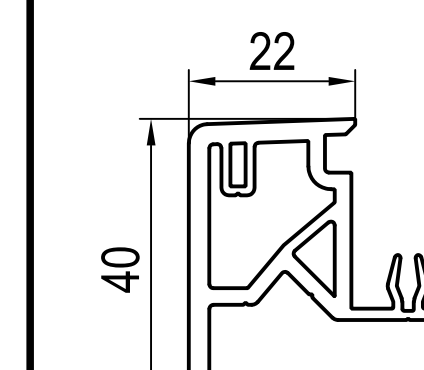

parapety zewnętrzne

aluminium

IPI aluskin nakładka aluminiowa

ISI profile aluminiowe

dodatki

ICI zaślepka

parapety wewnętrzne

ościeża

□ 120193

dodatki

ICI zaślepka

□ nie występuje w kolorze (brak okleiny)
■ występuje w kolorze (okleina)

-> do

głębokość zabudowy
->60mm ->IDEAL 2000
->70mm ->IDEAL 4000 / 5000
->85mm ->IDEAL 7000 / 8000
... ->IDEAL 2000 - 8000

SL długość widocznych powierzchni
AU obwód zewnętrzny
GU obwód całkowity