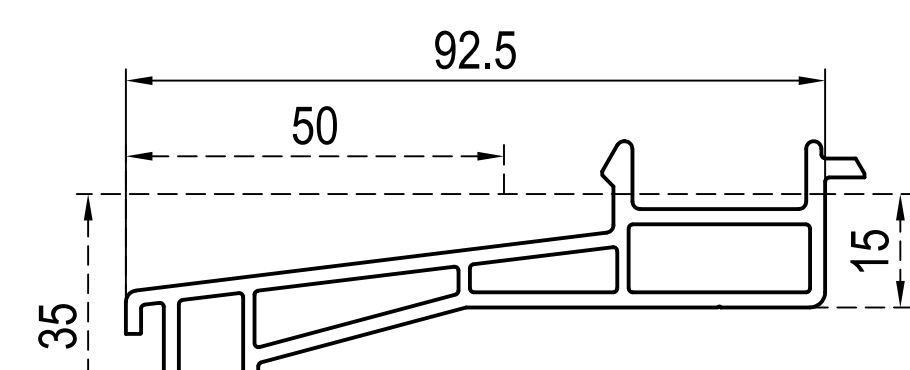

parapety zewnętrzne

■ 120246
ICI 650921

■ 120248
ICI 620249, 640238

■ 120249
->60/70mm
ICI 640238
IPI 249449 ->70mm

■ 140238
->70 mm
ICI 640238

□ 100220
ICI 600220

□ 120108
ICI 650902

□ 140229

□ 110200
-> 110x99, 120x59
ICI 640238

■ 140219
-> 120x39, 120x91, 140x17, 140x090000011, 150x110000011
ICI 640238

□ 120190

□ 120192

aluminium

IPI aluskin nakładka aluminiowa

SL 114mm
AU 239mm
□ 249449 alu
-> 120249 ->70mm

ISI profile aluminiowe

SL 107mm
AU 258mm
GU 302mm
□ 229246 alu

dodatki

ICI zaślepka

650902
-> 120108

600220
-> 100220

640238
-> 110200,
120248,
120249,
140219,
140238

620249
-> 120248

-> do

głębokość zabudowy
->60mm ->IDEAL 2000
->70mm ->IDEAL 4000 / 5000
->85mm ->IDEAL 7000 / 8000
... ->IDEAL 2000 - 8000

SL długość widocznych powierzchni
AU obwód zewnętrzny
GU obwód całkowity