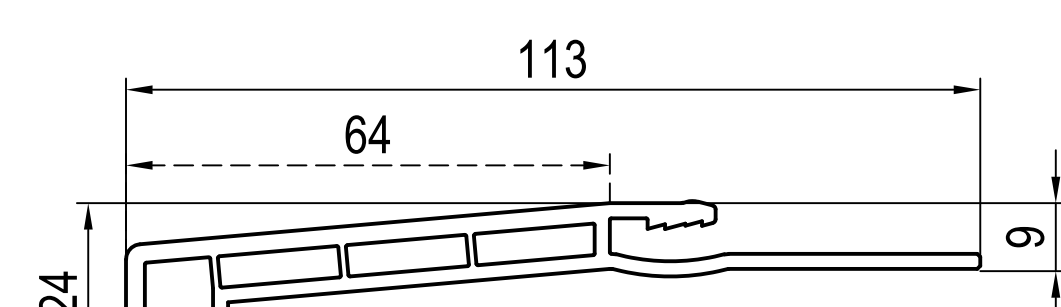

parapety zewnętrzne

■ 120246
ICI 650921

■ 120248
ICI 620249, 640238

■ 120249
->60/70mm
ICI 640238
IPI 249449 ->70mm

■ 140238
->70 mm
ICI 640238

□ 100220
ICI 600220

□ 120108
ICI 650902

□ 140229

□ 110200
-> 110x99, 120x59
ICI 640238

■ 140219
-> 120x39, 120x91, 140x17, 140x090000011, 150x110000011
ICI 640238

□ 120190

□ 120192

aluminium

IPI aluskin nakładka aluminiowa

SL 114mm
AU 239mm
□ 249449 alu
-> 120249 ->70mm

ISI profile aluminiowe

SL 107mm
AU 258mm
GU 302mm
□ 229246 alu

dodatki

ICI zaślepka

650902
-> 120108

600220
-> 100220

640238
-> 110200,
120248,
120249,
140219,
140238

620249
-> 120248

-> do

głębokość zabudowy
->60mm ->IDEAL 2000
->70mm ->IDEAL 4000 / 5000
->85mm ->IDEAL 7000 / 8000
... ->IDEAL 2000 - 8000

SL długość widocznych powierzchni
AU obwód zewnętrzny
GU obwód całkowity