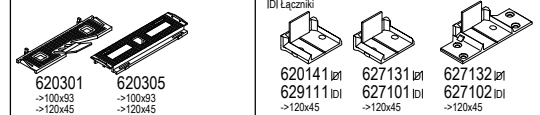

IAI Podkładki do szklenia