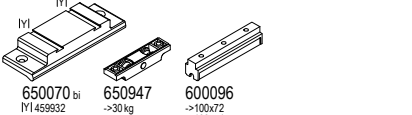

mono-rail

Profile dodatkowe

Dodatki

IAI Podkładki do szklenia

IFI Wzmocnienia (...) = lx

ISI Profile alu.

IXI Uszczelki

IYI Uszczelki szczotkowe

sliding window

Profile dodatkowe

Dodatki

IAI Podkładki do szklenia

IFI Wzmocnienia (...) = lx

ISI Profile alu.

IXI Uszczelki

IYI Uszczelki szczotkowe

multi-sliding

Profile dodatkowe

Dodatki

IAI Podkładki do szklenia

IFI Wzmocnienia (...) = lx

ISI Wkręty zatrzaszkowe / Klipsy

ISI Profile alu.

Profile dodatkowe

Dodatki

IAI Podkładki do szklenia

IFI Wzmocnienia (...) = lx

ISI Profile alu.

IXI Uszczelki

IYI Uszczelki szczotkowe

Profile dodatkowe

Dodatki

IAI Podkładki do szklenia

IXI Uszczelki

ISI Profile alu.

IYI Uszczelki szczotkowe