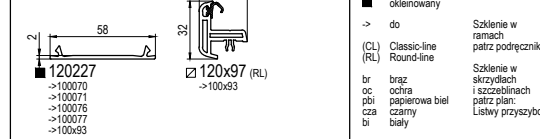

Profile dodatkowe