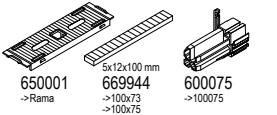

IAI Podkładki do szklenia