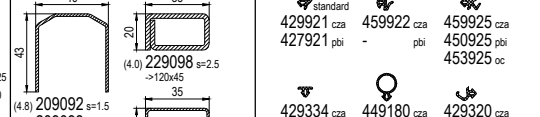

IXI Uszczelki