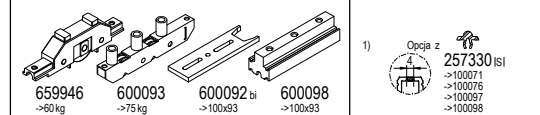

mono-rail

Profile dodatkowe

Dodatki

IAI Podkładki do szklenia

IFI Wzmocnienia (...) = lx

ISI Profile alu.

IXI Uszczelki

IYI Uszczelki szczotkowe

sliding window

Profile dodatkowe

Dodatki

IAI Podkładki do szklenia

IFI Wzmocnienia (...) = lx

ISI Profile alu.

IXI Uszczelki

IYI Uszczelki szczotkowe

multi-sliding

Profile dodatkowe

Dodatki

IAI Podkładki do szklenia

IFI Wzmocnienia (...) = lx

ISI Wkręty zatrzaszkowe / Klipsy

ISI Profile alu.

Profile dodatkowe

Dodatki

IAI Podkładki do szklenia

IFI Wzmocnienia (...) = lx

ISI Profile alu.

IXI Uszczelki

IYI Uszczelki szczotkowe

Profile dodatkowe

Dodatki

IAI Podkładki do szklenia

IXI Uszczelki

ISI Profile alu.

IYI Uszczelki szczotkowe